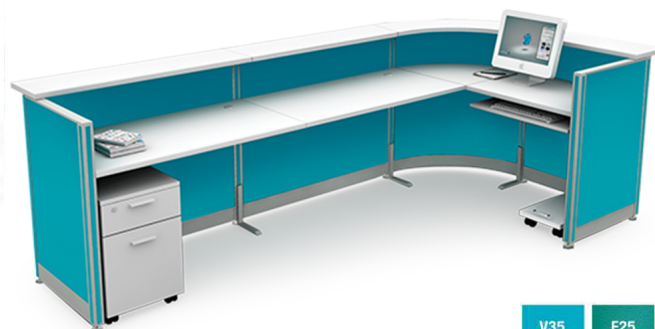

รายการสินค้า 405180074::2CT1208L/R,2CT1210L/R,2CT1212L/R

2CT1208

2874(W) x 1674(D) x 1083(H) mm.

2CT1210

3074(W) x 1674(D) x 1083(H) mm.

2CT1212

3274(W) x 1674(D) x 1083(H) mm.

ชุดเคาน์เตอร์ประชาสัมพันธ์ L-shape ต่อขยาย

ชุดเคาน์เตอร์ประชาสัมพันธ์ต่อขยาย

V35 F25
ทัง ผ้า

ชื่อสินค้า : 2CI150

หมวดหมู่สินค้า : Coun Table

แบรนด์สินค้า : MO-TECH

รายละเอียด : A Mo-Tech counter with I-shaped. Dimension (WxDxH) cm : 158.8x77.8x108.3 MO-TECH Coun Table MO-TECH Coun Table MO-TECH Coun Table

2CT1208L/R,2CT1210L/R,2CT1212L/R ( )

รายละเอียด : ชุดเคาน์เตอร์ประชาสัมพันธ์ L-shape ต่อขยาย(EXTENDED) 2CT1208L/R พร้อมต่อ800มม., 2CT1210L/R พร้อมต่อ1000มม.,2CT1212L/R พร้อมต่อ1200มม. โม-เทค โต๊ะเคาน์เตอร์ MO-TECH Coun Table

ราคา 33,400 บาท