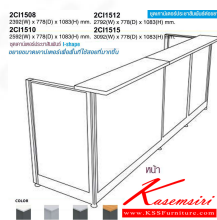

2CI1508

2392(W) x 778(D) x 1083(H) mm.

2CI1510

2592(W) x 778(D) x 1083(H) mm.

ชุดเคาน์เตอร์ประชาสัมพันธ์ I-shape

2CI1512

2792(W) x 778(D) x 1083(H) mm.

2CI1515

3092(W) x 778(D) x 1083(H) mm.

ชุดเคาน์เตอร์ประชาสัมพันธ์ต่อขยาย

F44
ผ้า

COLOR

Kasemsiri
www.KSSFurniture.com

ชื่อสินค้า : 2CI150

หมวดหมู่สินค้า : Coun Table

แบรนด์สินค้า : MO-TECH

รายละเอียด : A Mo-Tech counter with I-shaped. Dimension (WxDxH) cm : 158.8x77.8x108.3 MO-TECH Coun Table MO-TECH Coun Table

2CI1508,2CI1510,2CI1512,2CI1515 ()

รายละเอียด : ชุดเคาน์เตอร์ประชาสัมพันธ์ I-shape ต่อขยาย(EXTENDED) 2CI1508 พร้อมต่อ800มม.,2CI1510พร้อมต่อ1000มม.,2CI1512พร้อมต่อ1200มม.,2CI1515พร้อมต่อ1500มม. โม-เทค โต๊ะเคาน์เตอร์ MO-TECH Coun Table

ราคา 28,500 บาท

2CI1508(พร้อมต่อ800มม.)(1Color)

รายละเอียด : ชุดเคาน์เตอร์ประชาสัมพันธ์ I-shape ต่อขยาย(EXTENDED) 2CI1508 พร้อมต่อ800มม. ขนาด W2392xD778xH1083 มม. โม-เทค โต๊ะเคาน์เตอร์ MO-TECH Coun Table