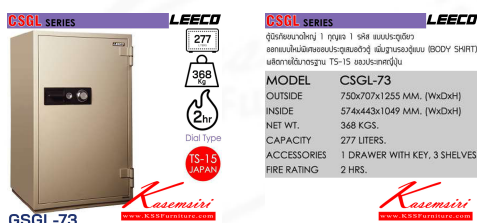

ชื่อสินค้า : PD-100

หมวดหมู่สินค้า : Safes

แบรนด์สินค้า : Leeco

รายละเอียด : A Leeco safe with TIS standard. Dimension (WxDxH) cm : 59x59.3x111.6. Weight 250 kg Leeco Safes Leeco Safes

PD-100

รายละเอียด : A Leeco safe with TIS standard. Dimension (WxDxH) cm : 59x59.3x111.6. Weight 250 kg Leeco Safes Leeco Safes