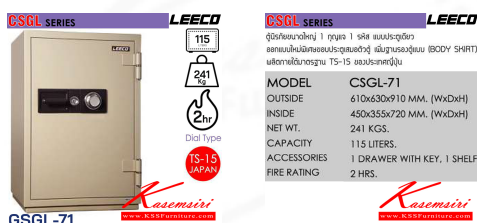

รายการสินค้า 61057::CSGL-71

ชื่อสินค้า : PD-100

หมวดหมู่สินค้า : Safes

แบรนด์สินค้า : Leeco

รายละเอียด : A Leeco safe with TIS standard. Dimension (WxDxH) cm : 59x59.3x111.6. Weight 250 kg Leeco Safes Leeco Safes

PD-100

รายละเอียด : A Leeco safe with TIS standard. Dimension (WxDxH) cm : 59x59.3x111.6. Weight 250 kg Leeco Safes Leeco Safes

สอบถามราคา