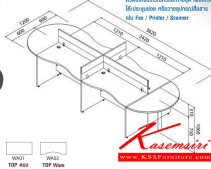

รายการสินค้า 903000044::MT-WBC014,MT-WBC024

MT-WBC014 (TOP ตรง) / MT-WBC024 (TOP Wave)

(ชุด workstation 4 ที่นั่ง) พร้อมตัวต่อโค้งโต๊ะประชุม
3620(W) x 1200(D) x 1060(H) mm.

จุดเด่น : สามารถเพิ่มพื้นที่การใช้งาน โดยการติดตั้ง
ตัวต่อโค้งบริเวณหัวและท้ายชุด เพื่อใช้เป็น
โต๊ะประชุมย่อย หรือวางอุปกรณ์สื่อสาร
เช่น Fax / Printer / Scanner

ชื่อสินค้า : MT-WBC024-014

หมวดหมู่สินค้า : Office desk Sets

แบรนด์สินค้า : MO-TECH

รายละเอียด : A Mo-Tech office set for 4 persons with straight/curved top board. Dimension (WxDxH) cm : 362x120x106. Partitions color available upon customers request MO-TECH Office desk Sets

MT-WBC014

รายละเอียด : A Mo-Tech office set for 4 persons with straight top board. Dimension (WxDxH) cm : 362x120x106. Partitions color available upon customers request MO-TECH Office desk Sets

ราคา 19,400 บาท