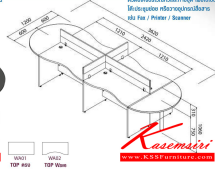

WA02
TOP Wave

Workstation Series B

ออกแบบสำหรับใช้งานร่วมกันเป็นทีม

การใช้งาน แบ่งออกเป็น 2 ส่วน

คุณสมบัติพิเศษ Workstation : Series B

หนักได้ 10-15 กก.)

2. Top Work (โต๊ะ) 2 ฐาน Air Top 800 ใส: Top Wave

ชื่อสินค้า : MT-WBC024-014

หมวดหมู่สินค้า : Office desk Sets

แบรนด์สินค้า : MO-TECH

รายละเอียด : A Mo-Tech office set for 4 persons with straight/curved top board. Dimension (WxDxH) cm : 362x120x106. Partitions color available upon customers request MO-TECH Office desk Sets

MT-WBC014

รายละเอียด : A Mo-Tech office set for 4 persons with straight top board. Dimension (WxDxH) cm : 362x120x106. Partitions color available upon customers request MO-TECH Office desk Sets

ราคา 19,400 บาท