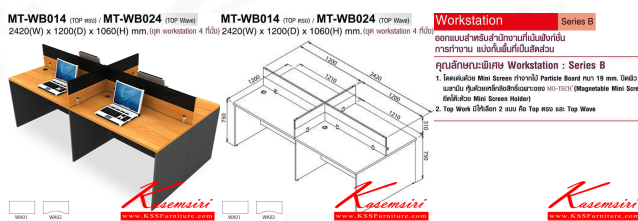

MT-WB014 (TOP ตรง) / MT-WB024 (TOP Wave)
2420(W) x 1200(D) x 1060(H) mm. (ชุด workstation 4 ที่นั่ง)

ชื่อสินค้า : MT-WB014-024

หมวดหมู่สินค้า : Office desk Sets

แบรนด์สินค้า : MO-TECH

รายละเอียด : A Mo-Tech office set for 4 persons with straight/curved top board. Dimension (WxDxH) cm : 242x120x106. Partitions color available upon customers request MO-TECH Office desk Sets

MT-WB014

รายละเอียด : A Mo-Tech office set for 4 persons with straight top board. Dimension (WxDxH) cm : 242x120x106. Partitions color available upon customers request MO-TECH Office desk Sets

ราคา 15,500 บาท

MT-WB024

รายละเอียด : A Mo-Tech office set for 4 persons with curved top board. Dimension (WxDxH) cm : 242x120x106. Partitions color available upon customers request MO-TECH Office desk Sets

ราคา 15,500 บาท