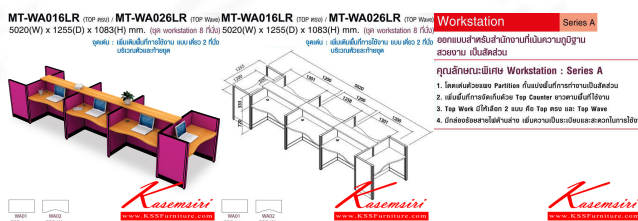

## รายการสินค้า 028000012::MT-WA016LR,MT-WA026LR

**MT-WA016LR** (TOP ตรง) / **MT-WA026LR** (TOP Wave)  
5020(W) x 1255(D) x 1083(H) mm. (ชุด workstation 8 ที่นั่ง)

จุดเด่น : เพิ่มเพิ่มพื้นที่การใช้งาน แบบเดี่ยว 2 ที่นั่ง บริเวณหัวและท้ายชุด

**Kasemsiri**  
www.KSSFurniture.com

ชื่อสินค้า : MT-WA026LR-016LR

หมวดหมู่สินค้า : Office desk Sets

แบรนด์สินค้า : MO-TECH

รายละเอียด : A Mo-Tech office set for 8 persons with straight/curved top board. Dimension (WxDxH) cm : 502x125.5x108.3. Partitions color available upon customers request MO-TECH Office desk Sets

### MT-WA026LR

รายละเอียด : A Mo-Tech office set for 8 persons with curved top board. Dimension (WxDxH) cm : 502x125.5x108.3. Partitions color available upon customers request MO-TECH Office desk Sets

ราคา 51,600 บาท