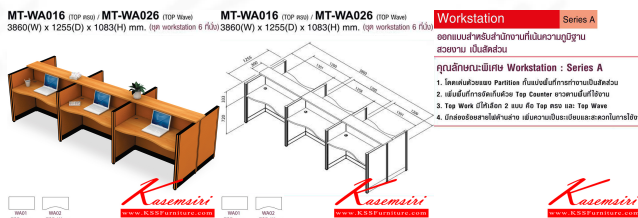

MT-WA016 (TOP ตรง) / **MT-WA026** (TOP Wave)
3860(W) x 1255(D) x 1083(H) mm. (ชุด workstation 6 ที่นั่ง)

Kasemsiri
www.KSSFurniture.com

ชื่อสินค้า : MT-WA016,MT-WA026

หมวดหมู่สินค้า : Office desk Sets

แบรนด์สินค้า : MO-TECH

รายละเอียด : โต๊ะทำงานชุด Work Station 6 ที่นั่ง ขนาด ก3860Xล1255Xส1083(750+333) มม.

Topสามารถเลือกได้2แบบ แบบท้อปตรง(WA01)กับท้อปโค้ง(WA02) พาดชั้นเลือกสีได้ ลายไม้เลือกสีได้ โม-เทค

ชุดโต๊ะทำงาน โม-เทค ชุดโต๊ะทำงาน