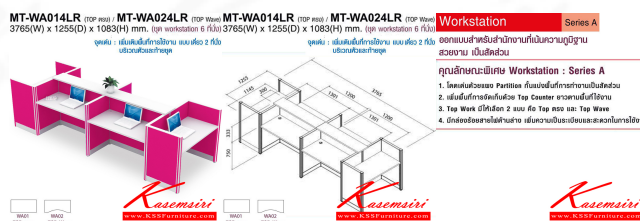

MT-WA014LR (TOP ตรง) / **MT-WA024LR** (TOP Wave)
3765(W) x 1255(D) x 1083(H) mm. (ชุด workstation 6 ที่นั่ง)

จุดเด่น : เพิ่มเต็มพื้นที่การใช้งาน แบบเดี่ยว 2 ที่นั่ง บริเวณหัวและท้ายชุด

ชื่อสินค้า : MT-WA014LR,MT-WA024LR

หมวดหมู่สินค้า : Office desk Sets

แบรนด์สินค้า : MO-TECH

รายละเอียด : โต๊ะทำงานชุด Work Station 6 ที่นั่ง ขนาด ก3765xล1255xส1083(750+333) มม.

Topสามารถเลือกได้2แบบ แบบท้อปตรง(WA01)กับท้อปโค้ง(WA02) พาดชั้นเลือกสีได้ ลายไม้เลือกสีได้ โม-เทค ชุดโต๊ะทำงาน โม-เทค ชุดโต๊ะทำงาน

MT-WA014LR(TOPตรง)

รายละเอียด : โต๊ะทำงานชุด Work Station 6 ที่นั่ง ขนาด ก3765xล1255xส1083(750+333)

มม.Topสามารถเลือกได้2แบบ แบบท้อปตรง(WA01)กับท้อปโค้ง(WA02) พาดชั้นเลือกสีได้ ลายไม้เลือกสีได้ โม-เทค ชุดโต๊ะทำงาน โม-เทค ชุดโต๊ะทำงาน