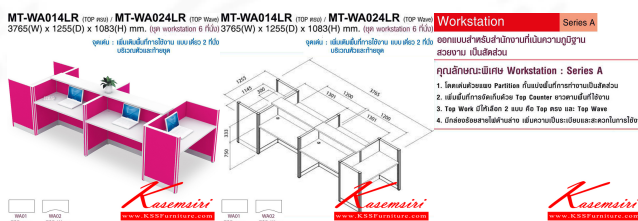

MT-WA014LR (TOP ตรง) / **MT-WA024LR** (TOP Wave)
3765(W) x 1255(D) x 1083(H) mm. (ชุด workstation 6 ที่นั่ง)

จุดเด่น : เพิ่มเต็มพื้นที่การใช้งาน แบบเดี่ยว 2 ที่นั่ง บริเวณหัวและท้ายชุด

ชื่อสินค้า : MT-WA014LR,MT-WA024LR

หมวดหมู่สินค้า : Office desk Sets

แบรนด์สินค้า : MO-TECH

รายละเอียด : โต๊ะทำงานชุด Work Station 6 ที่นั่ง ขนาด ก3765xล1255xส1083(750+333) มม.

Topสามารถเลือกได้2แบบ แบบท้อปตรง(WA01)กับท้อปโค้ง(WA02) พาดชั้นเลือกสีได้ ลายไม้เลือกสีได้ โม-เทค ชุดโต๊ะทำงาน โม-เทค ชุดโต๊ะทำงาน

MT-WA014LR(TOPตรง)

รายละเอียด : โต๊ะทำงานชุด Work Station 6 ที่นั่ง ขนาด ก3765xล1255xส1083(750+333)

มม.Topสามารถเลือกได้2แบบ แบบท้อปตรง(WA01)กับท้อปโค้ง(WA02) พาดชั้นเลือกสีได้ ลายไม้เลือกสีได้ โม-เทค ชุดโต๊ะทำงาน โม-เทค ชุดโต๊ะทำงาน