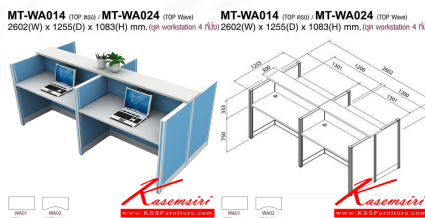

## รายการสินค้า 214200050::MT-WA014,MT-WA024

**MT-WA014** (TOP ตรง) / **MT-WA024** (TOP Wave)  
2602(W) x 1255(D) x 1083(H) mm. (ชุด workstation 4 ที่นั่ง)

**Workstation Series A**  
 ออกแบบสำหรับสำนักงานที่เน้นความยืดหยุ่น  
 สะดวก เป็นที่นิยม  
 คุณสมบัติพิเศษ Workstation : Series A  
 1. ผลิตด้วยระบบ Partition ที่รองรับการขยายพื้นที่โต๊ะ  
 2. เสน่ห์ที่การตกแต่งด้วย Top Center มาตรฐานที่ใช้งานได้  
 3. Top Wave (คลื่น) 2 แบบ คือ Top ตรง และ Top Wave  
 4. ผนังหลังโต๊ะมีให้เลือก 2 แบบ คือ ผนังทึบและผนังกระจกใส

ชื่อสินค้า : MT-WA014,MT-WA024

หมวดหมู่สินค้า : Office desk Sets

แบรนด์สินค้า : MO-TECH

รายละเอียด : โต๊ะทำงานชุด Work Station 4 ที่นั่ง ขนาด ก2602xล1255xส1083(750+333) มม.

Topสามารถเลือกได้2แบบ แบบท้อปตรง(WA01)กับท้อปโค้ง(WA02) พาดิชั่นเลือกสีได้ ลายไม้เลือกสีได้ โม-เทค ชุดโต๊ะทำงาน โม-เทค ชุดโต๊ะทำงาน

### MT-WA014(TOPตรง)

รายละเอียด : โต๊ะทำงานชุด Work Station 4 ที่นั่ง ขนาด ก2602xล1255xส1083(750+333)

มม.Topสามารถเลือกได้2แบบ แบบท้อปตรง(WA01)กับท้อปโค้ง(WA02) พาดิชั่นเลือกสีได้ ลายไม้เลือกสีได้ โม-เทค ชุดโต๊ะทำงาน โม-เทค ชุดโต๊ะทำงาน

## MT-WA024(TOPโค้ง)

รายละเอียด : โต๊ะทำงานชุด Work Station 4 ที่นั่ง ขนาด ก2602Xล1255Xส1083(750+333) มม.  
Topสามารถเลือกได้2แบบ แบบทึบตรง(WA01)กับทึบโค้ง(WA02) พาดชั้นเลือกสีได้ ลายไม้เลือกสีได้ โคม-เทค  
ชุดโต๊ะทำงาน โคม-เทค ชุดโต๊ะทำงาน