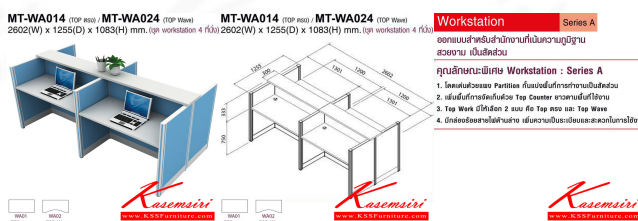

รายการสินค้า 214200050::MT-WA014,MT-WA024

MT-WA014 (TOP ตรง) / **MT-WA024** (TOP Wave)
2602(W) x 1255(D) x 1083(H) mm. (ชุด workstation 4 ที่นั่ง)

ชื่อสินค้า : MT-WA014,MT-WA024

หมวดหมู่สินค้า : Office desk Sets

แบรนด์สินค้า : MO-TECH

รายละเอียด : โต๊ะทำงานชุด Work Station 4 ที่นั่ง ขนาด ก2602xล1255xส1083(750+333) มม.

Topสามารถเลือกได้2แบบ แบบท้อปตรง(WA01)กับท้อปโค้ง(WA02) พาดิชั่นเลือกสีได้ ลายไม้เลือกสีได้ โม-เทค
ชุดโต๊ะทำงาน โม-เทค ชุดโต๊ะทำงาน

MT-WA014(TOPตรง)

รายละเอียด : โต๊ะทำงานชุด Work Station 4 ที่นั่ง ขนาด ก2602xล1255xส1083(750+333)

มม.Topสามารถเลือกได้2แบบ แบบท้อปตรง(WA01)กับท้อปโค้ง(WA02) พาดิชั่นเลือกสีได้ ลายไม้เลือกสีได้ โม-
เทค ชุดโต๊ะทำงาน โม-เทค ชุดโต๊ะทำงาน

ราคา 27,100 บาท