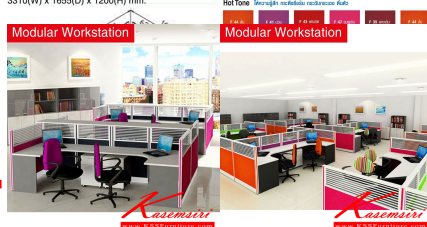

รายการสินค้า 56017::MT-WS022

MT-WS022 (ชุด workstation 2 ที่นั่ง)
3310(W) x 1655(D) x 1200(H) mm.

Modular

Modular Mix & Match Guidelines

Modular

Colour Samples

สีผิว

สีผิว

COLOUR

WWD=ไม้ทาสีเทาเข้ม WWN=ไม้ทาสี

(เฉพาะแผ่น TOP)

ชื่อสินค้า : MT-WS022

หมวดหมู่สินค้า : Office desk Sets

แบรนด์สินค้า : MO-TECH

รายละเอียด : A Mo-Tech office set for 2 persons. Dimension (WxDxH) cm : 331x325.5x120. Available in 2 colors: Cherry-Dark Grey and Whitewood-Dark Grey MO-TECH Office desk Sets

MT-WS022(Whitewood-Dark-Grey)

รายละเอียด : A Mo-Tech office set for 2 persons. Dimension (WxDxH) cm : 331x325.5x120. Available in Whitewood-Dark Grey MO-TECH Office desk Sets

ราคา 50,300 บาท