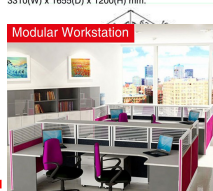

รายการสินค้า 56017::MT-WS022

MT-WS022 (ชุด workstation 2 ที่นั่ง)
3310(W) x 1655(D) x 1200(H) mm.

Modular

Modular Colour Samples