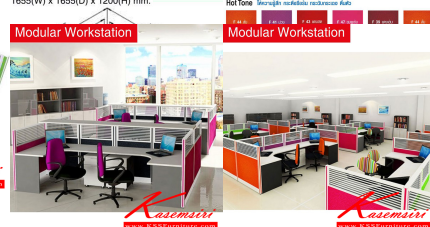

ชื่อสินค้า : MT-WS011

หมวดหมู่สินค้า : Office desk Sets

แบรนด์สินค้า : MO-TECH

รายละเอียด : A Mo-Tech office set for 1 person. Dimension (WxDxH) cm : 165.5x165.5x120.

Available in 2 colors: Cherry-Dark Grey and Whitewood-Dark Grey MO-TECH Office desk Sets

MT-WS011(Whitewood-Dark-Grey)

รายละเอียด : A Mo-Tech office set for 1 person. Dimension (WxDxH) cm : 165.5x165.5x120.

Available in Whitewood-Dark Grey MO-TECH Office desk Sets

ราคา 24,500 บาท