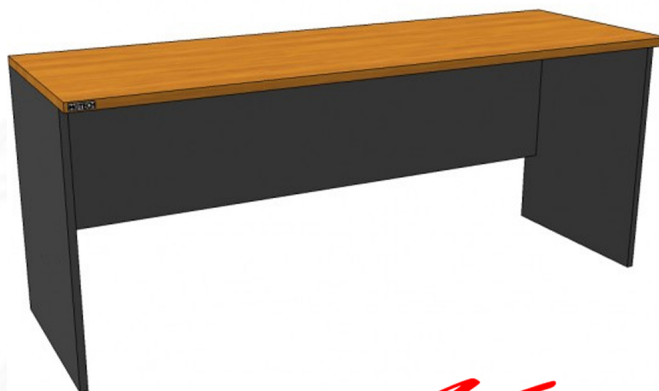

2CF618 1800(W) x 600(D) x 750(H) mm.

ชื่อสินค้า : 2CF608-615-618-621

หมวดหมู่สินค้า : Conference Tables

แบรนด์สินค้า : MO-TECH

รายละเอียด : A Mo-Tech conference table. Available in 3 colors: Light Grey, Cherry-Dark Grey and Whitewood-Dark Grey MO-TECH Conference Tables MO-TECH Conference Tables

2CF618 ()

รายละเอียด : โต๊ะประชุม 1.8 ม. ขนาด1800X600X750มม. มี3สีให้เลือก สีเทาอ่อน,เซอร์รี่สลับเทาเข้ม,ไวท์วูดสลับเทาเข้ม โม-เทค โต๊ะประชุม MO-TECH Conference Tables

ราคา 3,500 บาท

2CF618 ()

รายละเอียด : โต๊ะประชุม 1.8 ม. ขนาด1800X600X750มม. มี3สีให้เลือก
สีเทาอ่อน,เซอร์รี่สลับเทาเข้ม,ไวท์วูดสลับเทาเข้ม โม-เทค โต๊ะประชุม MO-TECH Conference Tables