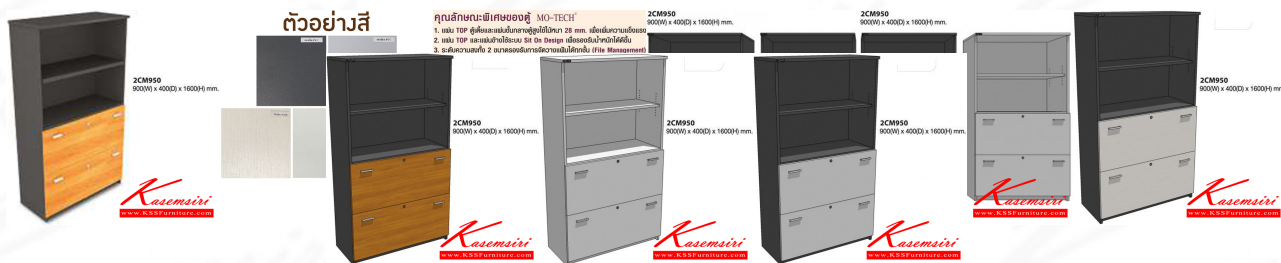

ตัวอย่างสี

คุณลักษณะพิเศษของตู้ MO-TECH®

ชื่อสินค้า : 2CM950

หมวดหมู่สินค้า : Cabinets

แบรนด์สินค้า : MO-TECH

รายละเอียด : A Mo-Tech cabinet with upper 2 open shelves and 2 lower drawers. Dimension (WxDxH) cm : 90x40x160. Available in 3 colors: Light Grey, Cherry-Dark Grey and Whitewood-Dark Grey MO-TECH Cabinets

2CM950(Light-Grey)

รายละเอียด : A Mo-Tech cabinet with upper 2 open shelves and 2 lower drawers. Dimension (WxDxH) cm : 90x40x160. Available in Light Grey MO-TECH Cabinets

ราคา 5,400 บาท