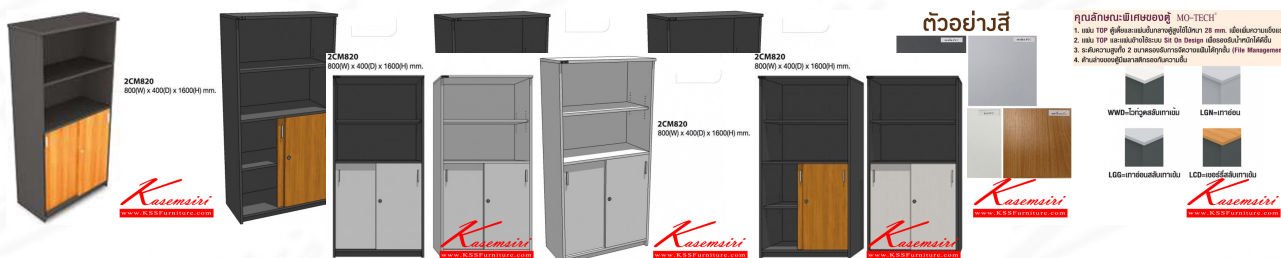

2CM820
800(W) x 400(D) x 1600(H) mm.

Kasemsiri
www.KSSFurniture.com

ชื่อสินค้า : 2CM820

หมวดหมู่สินค้า : Cabinets

แบรนด์สินค้า : MO-TECH

รายละเอียด : A Mo-Tech cabinet with upper open shelves and lower sliding doors. Dimension (WxDxH) cm : 80x40x160. Available in 3 colors: Light Grey, Cherry-Dark Grey and Whitewood-Dark Grey MO-TECH Cabinets

2CM820(Light-Grey)

รายละเอียด : A Mo-Tech cabinet with upper open shelves and lower sliding doors. Dimension (WxDxH) cm : 80x40x160. Available in Light Grey MO-TECH Cabinets

ราคา 4,300 บาท

2CM820(Cherry-Dark-Grey)

รายละเอียด : A Mo-Tech cabinet with upper open shelves and lower sliding doors. Dimension (WxDxH) cm : 80x40x160. Available in Cherry-Dark Grey MO-TECH Cabinets

ราคา 4,900 บาท

2CM820(Whitewood-Dark-Grey)

รายละเอียด : A Mo-Tech cabinet with upper open shelves and lower sliding doors. Dimension (WxDxH) cm : 80x40x160. Available in Whitewood-Dark Grey MO-TECH Cabinets

ราคา 4,900 บาท

2CM820 ()

รายละเอียด : ตู้เอกสารสำนักงาน 2 บานเลื่อนล่าง (มีแผ่นชั้น 4 ชั้น) แผ่นชั้นสีเดียวกับโครงตู้ ขนาด ก800xล400xส1600 มม. ตู้เอกสาร-สำนักงาน MO-TECH MO-TECH Cabinets