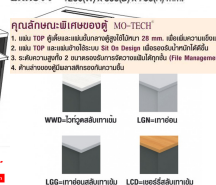

รายการสินค้า 49495029::2RL611,2RR611

2RL611 1200(W) x 600(D) x 750(H) mm.

2RR611 1200(W) x 600(D) x 750(H) mm.

ตัวอย่างสี

Kasemsiri
www.KSSFurniture.com

ชื่อสินค้า : 2RR-RL611

หมวดหมู่สินค้า : Melamine Office Tables

แบรนด์สินค้า : MO-TECH

รายละเอียด : A Mo-Tech melamine computer table with particle topboard, printer stand(Left/Right), keyboard drawer and height adjustable. Dimension (WxDxH) cm : 120x60x75. Available in 3 colors: Light Grey, Cherry-Dark Grey and Whitewood-Dark Grey Melamine Office Tables MO-TECH Melamine Office Tables

2RL611(Light-Grey)

รายละเอียด : A Mo-Tech melamine computer table with particle topboard, printer stand on left, keyboard drawer and height adjustable. Dimension (WxDxH) cm : 120x60x75. Available in Light Grey Melamine Office Tables MO-TECH Melamine Office Tables