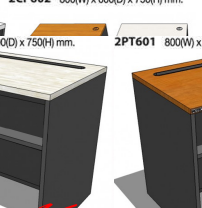

## รายการสินค้า 42077::2PT601

2PT601 800(W) x 600(D) x 750(H) mm.

2PT601 800(W) x 600(D) x 750(H) mm.

2PT601 800(W) x 600(D) x 750(H) mm.

2CP602 800(W) x 600(D) x 750(H) mm.

2PT601 800(W) x 600(D) x 750(H) mm.

2PT601 800(W) x 600(D) x 750(H) mm.

คุณลักษณะพิเศษของตู้ MO-TECH  
1. หนา 100 มิลลิเมตร  
2. หนา 100 มิลลิเมตร  
3. หนา 100 มิลลิเมตร

ตัวอย่างสี

2PT601 800(W) x 600(D) x 750(H) mm.

ชื่อสินค้า : 2RR611

หมวดหมู่สินค้า : Melamine Office Tables

แบรนด์สินค้า : MO-TECH

รายละเอียด : A Mo-Tech melamine printer table with particle topboard and height adjustable.

Dimension (WxDxH) cm : 80x60x75. Available in 3 colors: Light Grey, Cherry-Dark Grey and