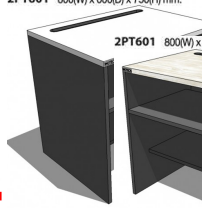

## รายการสินค้า 42077::2PT601

2PT601 800(W) x 600(D) x 750(H) mm.

2PT601 800(W) x 600(D) x 750(H) mm.

2PT601 800(W) x 600(D) x 750(H) mm.

2CP602 800(W) x 600(D) x 750(H) mm.

2PT601 800(W) x 600(D) x 750(H) mm.

2PT601 800(W) x 600(D) x 750(H) mm.

คุณลักษณะพิเศษของตู้ MO-TECH  
1. หนา 100 มิลลิเมตร  
2. หนา 100 มิลลิเมตร  
3. หนา 100 มิลลิเมตร

ตัวอย่างสี

2PT601 800(W) x 600(D) x 750(H) mm.

ชื่อสินค้า : 2RR611

หมวดหมู่สินค้า : Melamine Office Tables