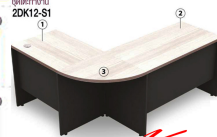

รายการสินค้า 09020::2DK12-S1

2DK12-S1 ชุดโต๊ะทำงาน
1800(W) x 1400(D) x 750(H) mm.