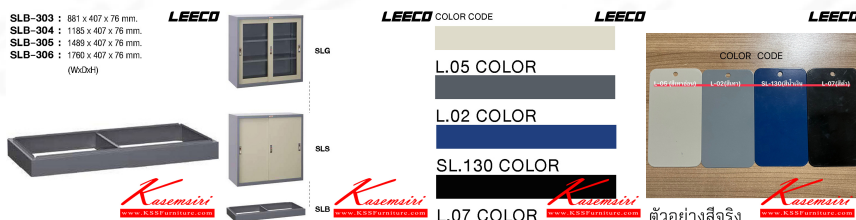

- SLB-303** : 881 x 407 x 76 mm.
SLB-304 : 1185 x 407 x 76 mm.
SLB-305 : 1489 x 407 x 76 mm.
SLB-306 : 1760 x 407 x 76 mm.
(WxDxH)

LEECO

Kasemsiri
www.KSSFurniture.com

ชื่อสินค้า : SLB

หมวดหมู่สินค้า : Cabinet Parts and Accessories

แบรนด์สินค้า : Leeco

รายละเอียด : ขาตู้เอกสารเหล็ก สีดำ ใช้สำหรับรุ่น SLG และ SLS

3ฟุต SLB-303 ขนาด W881xD407xH76 มม.

4ฟุต SLB-304 ขนาด W1185xD407xH76 มม.

5ฟุต SLB-305 ขนาด W1489xD407xH76 มม.

6ฟุต SLB-306 ขนาด W1760xD407xH76 มม. สีโก๊ อะไหล่ และอุปกรณ์เสริมตู้

SLB-303(3ฟุต)

รายละเอียด : ขาตู้เอกสารเหล็ก สีดำ ใช้สำหรับรุ่น SLG และ SLS

3ฟุต SLB-303 ขนาด W881xD407xH76 มม.

สีโก๊ อะไหล่ และอุปกรณ์เสริมตู้

ราคา 620 บาท

SLB-304(4ฟุต)

รายละเอียด : ขาตู้เอกสารเหล็ก สีดำ ใช้สำหรับรุ่น SLG และ SLS
4ฟุต SLB-304 ขนาด W1185xD407xH76 มม.
สีโก อะไหล่ และอุปกรณ์เสริมดู

ราคา 680 บาท

SLB-305(5ฟุต)

รายละเอียด : ขาตู้เอกสารเหล็ก สีดำ ใช้สำหรับรุ่น SLG และ SLS
5ฟุต SLB-305 ขนาด W1489xD407xH76 มม.
สีโก อะไหล่ และอุปกรณ์เสริมดู

ราคา 920 บาท

SLB-306(6ฟุต)

รายละเอียด : ขาตู้เอกสารเหล็ก สีดำ ใช้สำหรับรุ่น SLG และ SLS
6ฟุต SLB-306 ขนาด W1760xD407xH76 มม. สีโก อะไหล่ และอุปกรณ์เสริมดู