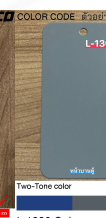

L.05 COLOR

L.02 COLOR

SL.130 COLOR

L.07 COLOR

LEECO