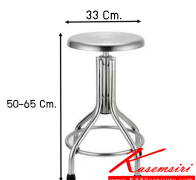

# SPD-TOR33

W33xD33xH50-65 CM.

SPD-TOR33  
W33xD33xH50-65 CM.

SPD-TOR33 W33xD33xH50-65 CM.

SPD-TOR33 W33xD33xH50-65 CM.

ชื่อสินค้า : SPD-TOR33

หมวดหมู่สินค้า : Stainless Steel Chairs

แบรนด์สินค้า : SPD

รายละเอียด : เก้าอี้สแตนเลสแท่งเกรด 304 ทั้งตัว ท็อปเก้าอี้หนา 2 มม. ขาหนา 1 มม. ปรับระดับได้

แบบแกนเกลียว หน้า 33 ซม. สูง 55-65 ซม. ขาท่อกลม 2.5 ซม. แข็งแรง ทนทานต่อการใช้งาน เอสพีดี

เก้าอี้สแตนเลส

### SPD-TOR33

รายละเอียด : เก้าอี้สแตนเลสแท่งเกรด 304 ทั้งตัว ท็อปเก้าอี้หนา 2 มม. ขาหนา 1 มม. ปรับระดับได้

แบบแกนเกลียว หน้า 33 ซม. สูง 55-65 ซม. ขาท่อกลม 2.5 ซม. แข็งแรง ทนทานต่อการใช้งาน เอสพีดี

เก้าอี้สแตนเลส