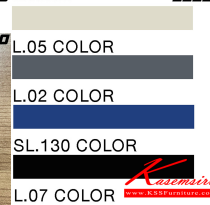

LEECO COLOR CODE

LEECO

ตัวอย่างสีจริง

ชื่อสินค้า : CT-450-A

หมวดหมู่สินค้า : Steel Cabinets

แบรนด์สินค้า : Leeco

รายละเอียด : ตู้เอกสาร 5 ลิ้นชักเล็ก เหล็กหนา 0.6 มม. ขนาด W377xD459xH485 มม. น้ำหนัก 14 kg สีโก้
ตู้เอกสารเหล็ก

CT-450-A

รายละเอียด : ตู้เอกสาร 5 ลิ้นชักเล็ก เหล็กหนา 0.6 มม. ขนาด W377xD459xH485 มม. น้ำหนัก 14 kg สีโก้
ตู้เอกสารเหล็ก

ราคา 3,300 บาท