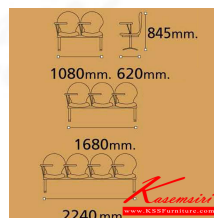

VC674

4 seats: W224 D62 H84.5 CM.

VC674
4 seats: W224 D62 H84.5 CM.

VC674

2 seats: W108 D62 H84.5 CM.
3 seats: W168 D62 H84.5 CM.
4 seats: W224 D62 H84.5 CM.

ชื่อสินค้า : VC-674

หมวดหมู่สินค้า : Lecture Hall Chairs

แบรนด์สินค้า : VC

รายละเอียด : A VC lecture hall chair for 2/3/4 persons with PVC leather/mesh fabric seat. VC Lecture Hall Chairs

VC-674-2S(PVC)

รายละเอียด : A VC lecture hall chair for 2 persons with PVC leather seat. Dimension (WxDxH) cm : 108x62x80

VC Lecture Hall Chairs

ราคา 4,500 บาท

VC-674-2S(Fabric)

รายละเอียด : A VC lecture hall chair for 2 persons with mesh fabric seat. Dimension (WxDxH) cm : 108x62x80

VC Lecture Hall Chairs

ราคา 5,000 บาท

VC-674-3S(PVC)

รายละเอียด : A VC lecture hall chair for 3 persons with PVC leather seat. Dimension (WxDxH) cm : 168x62x80

VC Lecture Hall Chairs

ราคา 6,300 บาท

VC-674-3S(Fabric)

รายละเอียด : A VC lecture hall chair for 3 persons with mesh fabric seat. Dimension (WxDxH) cm : 168x62x80