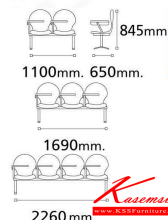

VC675

4 seats: W226 D65 H84.5 CM.

VC675
4 seats: W226 D65 H84.5 CM.

VC675

2 seats: W110 D65 H84.5 CM.
3 seats: W169 D65 H84.5 CM.
4 seats: W226 D65 H84.5 CM.

VC-675
4seats:W226 D65 H84.5 CM.

ชื่อสินค้า : VC-675

หมวดหมู่สินค้า : Lecture Hall Chairs

แบรนด์สินค้า : VC

รายละเอียด : A VC lecture hall chair for 2/3/4 persons with PVC leather/mesh fabric seat. VC Lecture Hall Chairs

VC-675-2S(PVC)

รายละเอียด : A VC lecture hall chair for 2 persons with PVC leather seat. Dimension (WxDxH) cm : 110x65x80

VC Lecture Hall Chairs

ราคา 5,200 บาท

VC-675-2S(Fabric)

รายละเอียด : A VC lecture hall chair for 2 persons with mesh fabric seat. Dimension (WxDxH) cm : 110x65x80

VC Lecture Hall Chairs

ราคา 5,700 บาท

VC-675-3S(PVC)

รายละเอียด : A VC lecture hall chair for 3 persons with PVC leather seat. Dimension (WxDxH) cm : 169x65x80

VC Lecture Hall Chairs

ราคา 7,200 บาท

VC-675-3S(Fabric)

รายละเอียด : A VC lecture hall chair for 3 persons with mesh fabric seat. Dimension (WxDxH) cm : 169x65x80