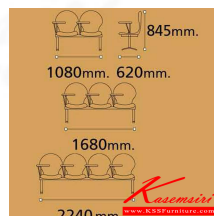

VC677

4 seats: W224 D62 H84.5 CM.

VC677
4 seats: W224 D62 H84.5 CM.

VC677

2 seats: W108 D62 H84.5 CM.
3 seats: W168 D62 H84.5 CM.
4 seats: W224 D62 H84.5 CM.

ชื่อสินค้า : VC-677

หมวดหมู่สินค้า : Lecture Hall Chairs

แบรนด์สินค้า : VC

รายละเอียด : A VC lecture hall chair for 2/3/4 persons with non-covered seat. VC Lecture Hall Chairs

VC-677-2S

รายละเอียด : A VC lecture hall chair for 2 persons with non-covered seat. Dimension (WxDxH) cm : 108x62x80

VC Lecture Hall Chairs

ราคา 3,600 บาท

VC-677-3S

รายละเอียด : A VC lecture hall chair for 3 persons with non-covered seat. Dimension (WxDxH) cm :
168x62x80
VC Lecture Hall Chairs

ราคา 4,800 บาท

VC-677-4S

รายละเอียด : A VC lecture hall chair for 4 persons with non-covered seat. Dimension (WxDxH) cm :
224x62x80
VC Lecture Hall Chairs