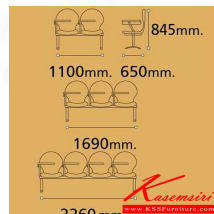

VC678

4 seats: W226 D65 H84.5 CM.

VC678
4 seats: W226 D65 H84.5 CM.

VC678

2 seats: W110 D65 H84.5 CM.
3 seats: W169 D65 H84.5 CM.
4 seats: W226 D65 H84.5 CM.

ชื่อสินค้า : VC-678

หมวดหมู่สินค้า : Lecture Hall Chairs

แบรนด์สินค้า : VC

รายละเอียด : A VC lecture hall chair for 2/3/4 persons with non-covered seat. VC Lecture Hall Chairs

VC-678-2S

รายละเอียด : A VC lecture hall chair for 2 persons with non-covered seat. Dimension (WxDxH) cm : 110x65x80

VC Lecture Hall Chairs

ราคา 4,200 บาท

VC-678-3S

รายละเอียด : A VC lecture hall chair for 3 persons with non-covered seat. Dimension (WxDxH) cm :

169x65x80

VC Lecture Hall Chairs

ราคา 5,800 บาท

VC-678-4S

รายละเอียด : A VC lecture hall chair for 4 persons with non-covered seat. Dimension (WxDxH) cm :

226x65x80

VC Lecture Hall Chairs

ราคา 7,200 บาท

บริษัท เกษมศิริเฟอร์นิเจอร์ จำกัด

เวลาทำการ 9:00-18:00 น. ทุกวันอาทิตย์