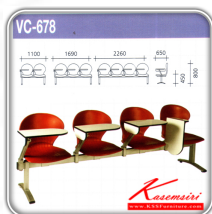

VC678

4 seats: W226 D65 H84.5 CM.

VC678
4 seats: W226 D65 H84.5 CM.

VC678

2 seats: W110 D65 H84.5 CM.
3 seats: W169 D65 H84.5 CM.
4 seats: W226 D65 H84.5 CM.

ชื่อสินค้า : VC-678

หมวดหมู่สินค้า : Lecture Hall Chairs

แบรนด์สินค้า : VC

รายละเอียด : A VC lecture hall chair for 2/3/4 persons with non-covered seat. VC Lecture Hall Chairs

VC-678-2S

รายละเอียด : A VC lecture hall chair for 2 persons with non-covered seat. Dimension (WxDxH) cm : 110x65x80

VC Lecture Hall Chairs

ราคา 4,200 บาท

VC-678-3S

รายละเอียด : A VC lecture hall chair for 3 persons with non-covered seat. Dimension (WxDxH) cm :

169x65x80

VC Lecture Hall Chairs

ราคา 5,800 บาท

VC-678-4S

รายละเอียด : A VC lecture hall chair for 4 persons with non-covered seat. Dimension (WxDxH) cm :

226x65x80

VC Lecture Hall Chairs

ราคา 7,200 บาท

บริษัท เกษมศิริเฟอร์นิเจอร์ จำกัด

เวลาทำการ 9:00-18:00 น. ทุกวันอาทิตย์