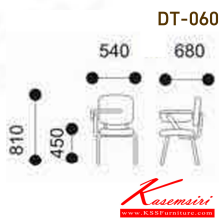

### DT060

W54 D68 H81 CM.

**Kasemsiri**  
www.KSSFurniture.com

DT060  
W54 D68 H81 CM.

DT-060

DT-060

DT-060

DT-060  
W54 D68 H81 CM.

ชื่อสินค้า : DT-060

หมวดหมู่สินค้า : Lecture Hall Chairs

แบรนด์สินค้า : VC

รายละเอียด : A VC lecture hall chair with PVC leather/mesh fabric seat. Dimension (WxDxH) cm :

61x71x79

VC Lecture Hall Chairs

### DT-060(PVC)

รายละเอียด : A VC lecture hall chair with PVC leather seat. Dimension (WxDxH) cm : 61x71x79

VC Lecture Hall Chairs

ราคา 2,600 บาท

## DT-060(Fabric)

**รายละเอียด :** A VC lecture hall chair with mesh fabric seat. Dimension (WxDxH) cm : 61x71x79  
VC Lecture Hall Chairs

ราคา 2,800 บาท

บริษัท เกษมศิริเฟอร์นิเจอร์ จำกัด

เวลาทำการ 9:00-18:00 น. ทุกวันอาทิตย์