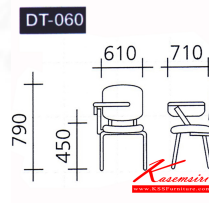

### DT060

W54 D68 H81 CM.

**Kasemsiri**  
www.KSSFurniture.com

DT060  
W54 D68 H81 CM.

DT-060

DT-060

DT-060

DT-060  
W54 D68 H81 CM.

ชื่อสินค้า : DT-060

หมวดหมู่สินค้า : Lecture Hall Chairs

แบรนด์สินค้า : VC

รายละเอียด : A VC lecture hall chair with PVC leather/mesh fabric seat. Dimension (WxDxH) cm :

61x71x79

VC Lecture Hall Chairs

### DT-060(PVC)

รายละเอียด : A VC lecture hall chair with PVC leather seat. Dimension (WxDxH) cm : 61x71x79

VC Lecture Hall Chairs

ราคา 2,600 บาท

## DT-060(Fabric)

**รายละเอียด :** A VC lecture hall chair with mesh fabric seat. Dimension (WxDxH) cm : 61x71x79  
VC Lecture Hall Chairs

ราคา 2,800 บาท

บริษัท เกษมศิริเฟอร์นิเจอร์ จำกัด

เวลาทำการ 9:00-18:00 น. ทุกวันอาทิตย์