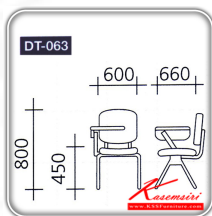

DT063

W62.5 D69 H82.5 CM.

Kasemsiri
www.KSSFurniture.com

DT063
W62.5 D69 H82.5 CM.

DT-063 W60xD66xH80 CM.

DT-063

DT-063

DT-063
W62.5 D69 H82.5 CM.

ชื่อสินค้า : DT-063

หมวดหมู่สินค้า : Lecture Hall Chairs

แบรนด์สินค้า : VC

รายละเอียด : A VC lecture hall chair with PVC leather/mesh fabric seat. Dimension (WxDxH) cm :

60x66x80

VC Lecture Hall Chairs

DT-063(PVC)

รายละเอียด : A VC lecture hall chair with PVC leather seat. Dimension (WxDxH) cm : 60x66x80

VC Lecture Hall Chairs

ราคา 2,700 บาท

DT-063(Fabric)

รายละเอียด : A VC lecture hall chair with mesh fabric seat. Dimension (WxDxH) cm : 60x66x80
VC Lecture Hall Chairs