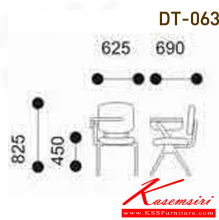

DT063

W62.5 D69 H82.5 CM.

Kasemsiri
www.KSSFurniture.com

DT063
W62.5 D69 H82.5 CM.

DT-063 W60xD66xH80 CM.

DT-063

DT-063

DT-063
W62.5 D69 H82.5 CM.

ชื่อสินค้า : DT-063

หมวดหมู่สินค้า : Lecture Hall Chairs

แบรนด์สินค้า : VC

รายละเอียด : A VC lecture hall chair with PVC leather/mesh fabric seat. Dimension (WxDxH) cm :

60x66x80

VC Lecture Hall Chairs

DT-063(PVC)

รายละเอียด : A VC lecture hall chair with PVC leather seat. Dimension (WxDxH) cm : 60x66x80

VC Lecture Hall Chairs

ราคา 2,700 บาท

DT-063(Fabric)

รายละเอียด : A VC lecture hall chair with mesh fabric seat. Dimension (WxDxH) cm : 60x66x80
VC Lecture Hall Chairs