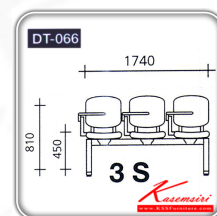

DT066

2seats : W116 D68 H81 CM.

Kasemsiri
www.KSSFurniture.com

DT066
2seats : W116 D68 H81 CM.

DT-066
DT-066
2 seats: W116 D68 H81 CM.

ชื่อสินค้า : DT-066-2S-3S-4S

หมวดหมู่สินค้า : Lecture Hall Chairs

แบรนด์สินค้า : VC

รายละเอียด : A VC lecture hall chair for 2/3/4 persons with PVC leather/mesh fabric seat. VC Lecture Hall Chairs

DT-066-2S(PVC)

รายละเอียด : A VC lecture hall chair for 2 persons with PVC leather seat. Dimension (WxDxH) cm :

116x68x81

VC Lecture Hall Chairs

ราคา 5,800 บาท

DT-066-2S(Fabric)

รายละเอียด : A VC lecture hall chair for 2 persons with mesh fabric seat. Dimension (WxDxH) cm : 116x68x81

VC Lecture Hall Chairs

ราคา 6,400 บาท

DT-066-3S(PVC)

รายละเอียด : A VC lecture hall chair for 3 persons with PVC leather seat. Dimension (WxDxH) cm : 174x68x81

VC Lecture Hall Chairs

ราคา 7,900 บาท

DT-066-3S(Fabric)

รายละเอียด : A VC lecture hall chair for 3 persons with mesh fabric seat. Dimension (WxDxH) cm : 174x68x81