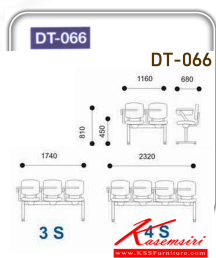

DT066

2seats : W116 D68 H81 CM.

Kasemsiri
www.KSSFurniture.com

DT066
2seats : W116 D68 H81 CM.

DT-066
DT-066
2 seats: W116 D68 H81 CM.

ชื่อสินค้า : DT-066-2S-3S-4S

หมวดหมู่สินค้า : Lecture Hall Chairs

แบรนด์สินค้า : VC

รายละเอียด : A VC lecture hall chair for 2/3/4 persons with PVC leather/mesh fabric seat. VC Lecture Hall Chairs

DT-066-2S(PVC)

รายละเอียด : A VC lecture hall chair for 2 persons with PVC leather seat. Dimension (WxDxH) cm :

116x68x81

VC Lecture Hall Chairs

ราคา 5,800 บาท

DT-066-2S(Fabric)

รายละเอียด : A VC lecture hall chair for 2 persons with mesh fabric seat. Dimension (WxDxH) cm : 116x68x81

VC Lecture Hall Chairs

ราคา 6,400 บาท

DT-066-3S(PVC)

รายละเอียด : A VC lecture hall chair for 3 persons with PVC leather seat. Dimension (WxDxH) cm : 174x68x81

VC Lecture Hall Chairs

ราคา 7,900 บาท

DT-066-3S(Fabric)

รายละเอียด : A VC lecture hall chair for 3 persons with mesh fabric seat. Dimension (WxDxH) cm : 174x68x81