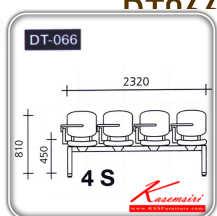

DT066

2seats : W116 D68 H81 CM.

Kasemsiri
www.KSSFurniture.com

DT066
2seats : W116 D68 H81 CM.

DT-066
DT-066
2 seats: W116 D68 H81 CM.

ชื่อสินค้า : DT-066-2S-3S-4S

หมวดหมู่สินค้า : Lecture Hall Chairs

แบรนด์สินค้า : VC

รายละเอียด : A VC lecture hall chair for 2/3/4 persons with PVC leather/mesh fabric seat. VC Lecture Hall Chairs

DT-066-2S(PVC)

รายละเอียด : A VC lecture hall chair for 2 persons with PVC leather seat. Dimension (WxDxH) cm :

116x68x81

VC Lecture Hall Chairs

ราคา 5,800 บาท

DT-066-2S(Fabric)

รายละเอียด : A VC lecture hall chair for 2 persons with mesh fabric seat. Dimension (WxDxH) cm : 116x68x81

VC Lecture Hall Chairs

ราคา 6,400 บาท

DT-066-3S(PVC)

รายละเอียด : A VC lecture hall chair for 3 persons with PVC leather seat. Dimension (WxDxH) cm : 174x68x81

VC Lecture Hall Chairs

ราคา 7,900 บาท

DT-066-3S(Fabric)

รายละเอียด : A VC lecture hall chair for 3 persons with mesh fabric seat. Dimension (WxDxH) cm : 174x68x81