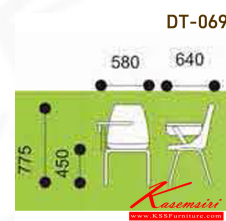

DT069

W58 D64 H77.5 CM.

Kasemsiri
www.KSSFurniture.com

DT-069 W57x64xH77.5 CM.
เก้าอี้เลคเชอร์

DT-069 W57x64xH77.5 CM.
เก้าอี้เลคเชอร์

ชื่อสินค้า : DT-069

หมวดหมู่สินค้า : Lecture Hall Chairs

แบรนด์สินค้า : VC

รายละเอียด : A VC lecture hall chair with polypropylene seat and chrome base. Dimension (WxDxH)

cm : 57x64x77.5

VC Lecture Hall Chairs

DT-069

รายละเอียด : A VC lecture hall chair with polypropylene seat and chrome base. Dimension (WxDxH)