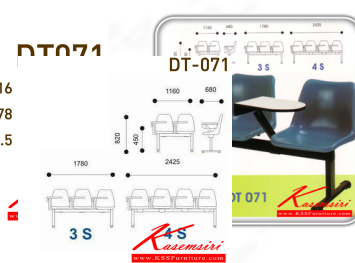

### DT-071

2seats: W116 D68 H82 CM.

ชื่อสินค้า : DT-071-2S-3S-4S

หมวดหมู่สินค้า : Lecture Hall Chairs

แบรนด์สินค้า : VC

รายละเอียด : A VC lecture hall chair for 2/3/4 persons with polypropylene seat and black steel base.  
VC Lecture Hall Chairs

### DT-071-2S

รายละเอียด : A VC lecture hall chair for 2 persons with polypropylene seat and black steel base.

Dimension (WxDxH) cm : 116x60x79

VC Lecture Hall Chairs

ราคา 3,900 บาท

### DT-071-3S

**รายละเอียด :** A VC lecture hall chair for 3 persons with polypropylene seat and black steel base.

Dimension (WxDxH) cm : 178x60x79

VC Lecture Hall Chairs

ราคา 5,300 บาท

---

### DT-071-4S

**รายละเอียด :** A VC lecture hall chair for 4 persons with polypropylene seat and black steel base.

Dimension (WxDxH) cm : 242x60x79

VC Lecture Hall Chairs

ราคา 6,400 บาท

---

บริษัท เกษมศิริเฟอร์นิเจอร์ จำกัด