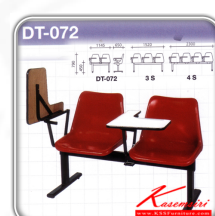

### DT-072

2seats: W121 D68.5 H82 CM.

ชื่อสินค้า : DT-072-2S-3S-4S

หมวดหมู่สินค้า : Lecture Hall Chairs

แบรนด์สินค้า : VC

รายละเอียด : A VC lecture hall chair for 2/3/4 persons with polypropylene seat and black steel base.  
VC Lecture Hall Chairs

#### DT-072-2S

รายละเอียด : A VC lecture hall chair for 2 persons with polypropylene seat and black steel base.

Dimension (WxDxH) cm : 114.5x65x79

VC Lecture Hall Chairs

ราคา 3,000 บาท

### DT-072-3S

**รายละเอียด :** A VC lecture hall chair for 3 persons with polypropylene seat and black steel base.

Dimension (WxDxH) cm : 152x65x79

VC Lecture Hall Chairs

ราคา 4,100 บาท

---

### DT-072-4S

**รายละเอียด :** A VC lecture hall chair for 4 persons with polypropylene seat and black steel base.

Dimension (WxDxH) cm : 230x65x79

VC Lecture Hall Chairs

ราคา 5,200 บาท

---

บริษัท เกษมศิริเฟอร์นิเจอร์ จำกัด