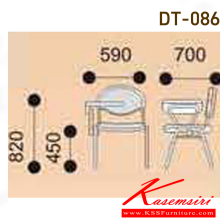

Kasemsiri
KSSFurniture.com

www.kssfurniture.com

Tel : 02-403-1044, 02-403-1055

Mobile : 083-082-8212

Fax : 02-403-1094

Eamil : kssfurntiure2u@hotmail.com

หยุดทุกวันอาทิตย์ เปิด 9.00-18.00

รายการสินค้า 66274044::DT-086

DT086

W59 D70 H82 CM.

Kasemsiri
www.KSSFurniture.com

DT086
W59 D70 H82 CM.

DT-086
W59 D70 H82 CM.

ชื่อสินค้า : DT-086

หมวดหมู่สินค้า : Lecture Hall Chairs

แบรนด์สินค้า : VC

รายละเอียด : A VC lecture hall chair with plastic seat and black/grey steel base. Dimension (WxDxH)

cm : 56x60x78

VC Lecture Hall Chairs

DT-086

รายละเอียด : A VC lecture hall chair with plastic seat and black/grey steel base. Dimension (WxDxH)