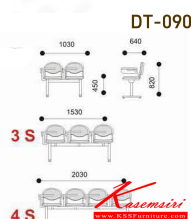

DT090

2 seats : W103 D64 H82 CM.

DT090
2 seats : W103 D64 H82 CM.

DT090
2 seats : W103 D64 H82 CM.
3 seats : W153 D64 H82 CM.
4 seats : W203 D64 H82 CM.

DT-090

DT-090

3 S

4 S

DT-090
2 seats: W103 D64 H82 CM.

ชื่อสินค้า : DT-090-2S-3S-4S

หมวดหมู่สินค้า : Lecture Hall Chairs

แบรนด์สินค้า : VC

รายละเอียด : A VC lecture hall chair for 2/3/4 persons with plastic seat and black steel base. VC Lecture Hall Chairs

DT-090-2S

รายละเอียด : A VC lecture hall chair for 2 persons with plastic seat and black steel base. Dimension (WxDxH) cm : 100x60x81

VC Lecture Hall Chairs

ราคา 4,800 บาท

DT-090-3S

รายละเอียด : A VC lecture hall chair for 3 persons with plastic seat and black steel base. Dimension (WxDxH) cm : 150x60x81