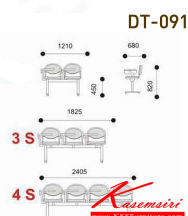

DT091

2 seats : W121 D68 H82 CM.

DT091
2 seats : W121 D68 H82 CM.
3 seats : W182.5 D68 H82 CM.
4 seats : W240.5 D68 H82 CM.

ชื่อสินค้า : DT-091-2S-3S-4S

หมวดหมู่สินค้า : Lecture Hall Chairs

แบรนด์สินค้า : VC

รายละเอียด : A VC lecture hall chair for 2/3/4 persons with plastic seat and black steel base. VC Lecture Hall Chairs

DT-091-2S

รายละเอียด : A VC lecture hall chair for 2 persons with plastic seat and black steel base. Dimension (WxDxH) cm : 121x60x81

VC Lecture Hall Chairs

ราคา 5,600 บาท

DT-091-3S

รายละเอียด : A VC lecture hall chair for 3 persons with plastic seat and black steel base. Dimension (WxDxH) cm : 182x60x81

VC Lecture Hall Chairs

ราคา 8,000 บาท

DT-091-4S

รายละเอียด : A VC lecture hall chair for 4 persons with plastic seat and black steel base. Dimension (WxDxH) cm : 240x60x81

VC Lecture Hall Chairs

ราคา 10,000 บาท

บริษัท เกษมศิริเฟอร์นิเจอร์ จำกัด