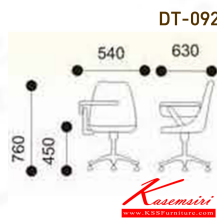

## รายการสินค้า 05577885::DT-092

**DT092**  
W54 D63 H76 CM.

*Kasemsiri*  
www.KSSFurniture.com

DT092  
W54 D63 H76 CM.

DT-092  
W54 D63 H76 CM.

DT-092

DT-092

W 540 D 630 H 750

ชื่อสินค้า : DT-092

หมวดหมู่สินค้า : Lecture Hall Chairs

แบรนด์สินค้า : VC

รายละเอียด : A VC lecture hall chair with fiberglass seat and black steel base. Dimension (WxDxH)

cm : 54x63x75

VC Lecture Hall Chairs

### DT-092

รายละเอียด : A VC lecture hall chair with fiberglass seat and black steel base. Dimension (WxDxH)

cm : 54x63x75

VC Lecture Hall Chairs

ราคา 4,300 บาท

เกษมศิริเฟอร์นิเจอร์ KssFurniture.com

เลขที่ 48/5-6 หมู่ที่ 2 ตำบล ปลายบาง อำเภอ บางกรวย จังหวัด นนทบุรี 11130