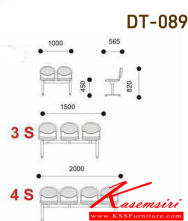

DT089

2 seats : W100 D56.5 H82 CM.

DT089

2 seats : W100 D56.5 H82 CM.

3 seats : W150 D56.5 H82 CM.

4 seats : W200 D56.5 H82 CM.

ชื่อสินค้า : DT-089-2S-3S-4S

หมวดหมู่สินค้า : visitor's chair

แบรนด์สินค้า : VC

รายละเอียด : A VC row chair for 2/3/4 persons with fabric seat and black painted base. VC visitor's chair

DT-089-2S

รายละเอียด : A VC row chair for 2 persons with fabric seat and black painted base. Dimension (WxDxH) cm : 100x54x81 VC visitor's chair

ราคา 3,600 บาท

DT-089-3S

รายละเอียด : A VC row chair for 3 persons with fabric seat and black painted base. Dimension (WxDxH) cm : 150x54x81 VC visitor's chair

ราคา 4,700 บาท

DT-089-4S

รายละเอียด : A VC row chair for 4 persons with fabric seat and black painted base. Dimension (WxDxH) cm : 200x54x81 VC visitor's chair