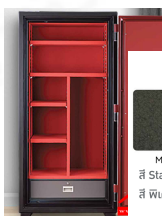

SB50G (NEW)

OUTSIDE : W590 x D701 x H1700
INSIDE : W410 x D441 x H1262
NET WEIGHT : 350 KG
ACCESSORY : 3 SHELVES
FIRE RATING : 2 HRS

GUN SAFE

คุณสมบัติ สี

MG (Two Tones)
สี Standards MG(Two Tones)
สี พิเศษ ขาว NN