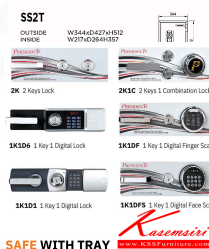

SAFE WITH TRAY www.KSSFurniture.com