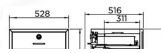

COMBINATION

fire resistant safe