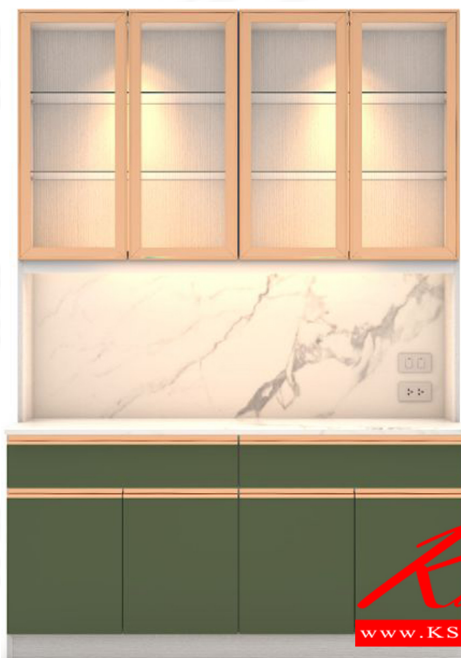

GRAND

ครัวสำเร็จรูป 160 ซม.
GKT-161

SIZE : W160 x D60 x H230 CM.
SPEC : MELAMINE (E1)

AVAILABLE COLOR :

WH / MS / SM
ขาว(ตู้ดลิฟ) / เขียวมอส
/ ซอฟท์มาร์เบิล

ชื่อสินค้า : GKT-161

หมวดหมู่สินค้า : wooden kitchen cabinet

แบรนด์สินค้า : XCF

รายละเอียด : ตู้ครัวเรียบ 160 ซม. ขนาด w160xd60xh230 ซม. spec : MELAMINE(E1) เอ็กซ์ซีเอฟ ตู้ครัวไม้

GKT-161

รายละเอียด : ตู้ครัวเรียบ 160 ซม. ขนาด w160xd60xh230 ซม. spec : MELAMINE(E1) เอ็กซ์ซีเอฟ ตู้ครัวไม้