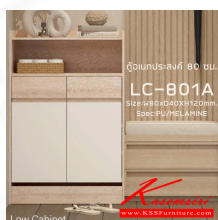

Kasemsiri
KSSFurniture.com

www.kssfurniture.com

Tel : 02-403-1044, 02-403-1055

Mobile : 083-082-8212

Fax : 02-403-1094

Email : kssfurntiure2u@hotmail.com

หยุดทุกวันอาทิตย์ เปิด 9.00-18.00

รายการสินค้า 32059::LC-801A

ชื่อสินค้า : LC-801A

หมวดหมู่สินค้า : Multipurpose Cabinets

แบรนด์สินค้า : XCF

รายละเอียด : ตู้เนกประสงค์เดี่ยว 80 ซม. ขนาด w80xd40xh120 ซม. spec : PU/MELAMINE(E1)

สีโอ๊ค/ขาว,สีโลโก้/ขาว,สีขาว เอ็กซ์ซีเอฟ ตู้เนกประสงค์

LC-801A

รายละเอียด : ตู้เนกประสงค์เดี่ยว 80 ซม. ขนาด w80xd40xh120 ซม. spec : PU/MELAMINE(E1)

สีโอ๊ค/ขาว,สีโลโก้/ขาว,สีขาว เอ็กซ์ซีเอฟ ตู้เนกประสงค์

ราคา 2,700 บาท

เกษมศิริเฟอร์นิเจอร์ KssFurniture.com

เลขที่ 48/5-6 หมู่ที่ 2 ตำบล ปลายบาง อำเภอ บางกรวย จังหวัด นนทบุรี 11130