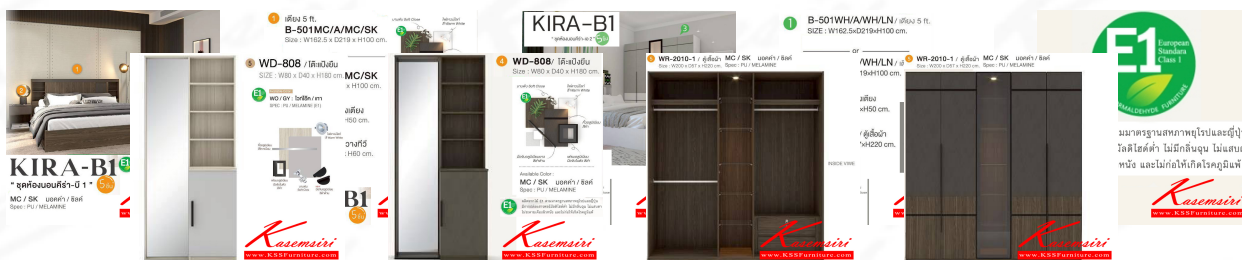

ชื่อสินค้า : KIRA-B1(5ชั้น)

หมวดหมู่สินค้า : Bedroom Sets

แบรนด์สินค้า : XCF

รายละเอียด : ชุดห้องนอน KIRA-A1 ประกอบด้วย เตียง5ฟุต(B-501)หรือเตียง6ฟุต(B-601) ตู้หัวเตียง(NT-407) ตู้ทีวี(TV-1616) ตู้เสื้อผ้า 200 ซม.(WR-2010-1) และ โต๊ะแป้งนั่ง(WD-903E1) SPEC:PU/MELAMINE (E1) สีมอคค่า/ซิลค์,สีขาว/ลิ้น เอ็กซ์ซีโอพี ชุดห้องนอน

KIRA-B1(5ชั้น) (เตียง5ฟุต)

รายละเอียด : ชุดห้องนอน KIRA-A1 ประกอบด้วย เตียง5ฟุต(B-501) ตู้หัวเตียง(NT-407) ตู้ทีวี(TV-1616) ตู้เสื้อผ้า 200 ซม.(WR-2010-1) และ โต๊ะแป้งนั่ง(WD-903E1) SPEC:PU/MELAMINE (E1) สีมอคค่า/ซิลค์,สีขาว/ลิ้น เอ็กซ์ซีโอพี ชุดห้องนอน