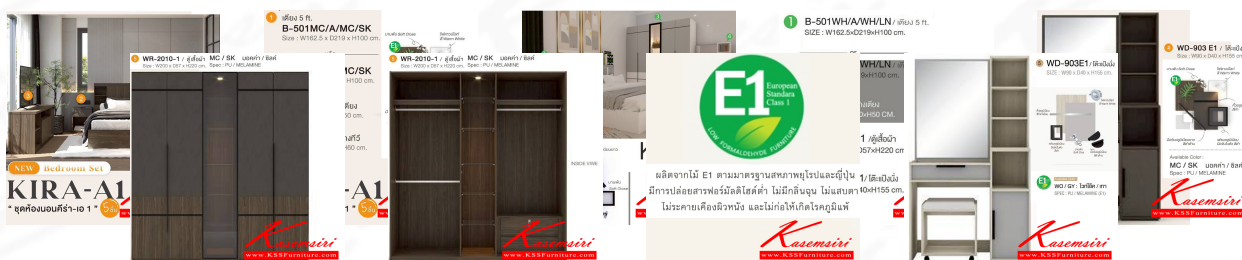

ชื่อสินค้า : KIRA-A1(5ชั้น)

หมวดหมู่สินค้า : Bedroom Sets

แบรนด์สินค้า : XCF

รายละเอียด : ชุดห้องนอน KIRA-A1 ประกอบด้วย เตียง5ฟุต(B-501)หรือเตียง6ฟุต(B-601) ตู้หัวเตียง(NT-407) ตู้ทีวี(TV-1616) ตู้เสื้อผ้า 200 ซม.(WR-2010-1) และ โต๊ะแปรงหนัง(WD-903E1) SPEC:PU/MELAMINE (E1) สีมอคค่า/ซิลค์,สีขาว/ลินิน เอ็กซ์ซีโอพี ชุดห้องนอน

KIRA-A1(5ชั้น) (เตียง5ฟุต)

รายละเอียด : ชุดห้องนอน KIRA-A1 ประกอบด้วย เตียง5ฟุต(B-501) ตู้หัวเตียง(NT-407) ตู้ทีวี(TV-1616) ตู้เสื้อผ้า 200 ซม.(WR-2010-1) และ โต๊ะแปรงหนัง(WD-903E1) SPEC:PU/MELAMINE (E1) สีมอคค่า/ซิลค์,สีขาว/ลินิน เอ็กซ์ซีโอพี ชุดห้องนอน

ราคา 27,700 บาท

KIRA-A1(5ชั้น) (เตียง6ฟุต)

รายละเอียด : ชุดห้องนอน KIRA-A1 ประกอบด้วย เตียง6ฟุต(B-601) ตู้หัวเตียง(NT-407) ตู้ทีวี(TV-1616) ตู้เสื้อผ้า 200 ซม.(WR-2010-1) และ โต๊ะแป้งนั่ง(WD-903E1) SPEC:PU/MELAMINE (E1) สีมอคค่า/ซิลค์,สีขาว/ลินิน เอ็กซ์ซิเอร์ ชุดห้องนอน