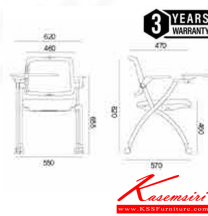

BG-857L ()

รายละเอียด : เก้าอี้แลคเชอร์ มีล้อ เบาะพองน้ำฉีด/โครงขาเหล็ก ขนาด 60x57x82 ซม. รับประกัน 3 ปี
พนักพิงตาข่าย สีดำทั้งตัว, สีเทาทั้งตัว โมโน เก้าอี้เอนกประสงค์

ราคา 3,700 บาท

BG-857L (สีดำ)

รายละเอียด : เก้าอี้แลคเชอร์ มีล้อ เบาะพองน้ำฉีด/โครงขาเหล็ก ขนาด 60x57x82 ซม. รับประกัน 3 ปี
พนักพิงตาข่าย สีดำทั้งตัว,สีเทาทั้งตัว โมโน เก้าอี้ออฟฟิศประสงค์

ราคา 3,700 บาท

รายการสินค้า 37038::BG-865BL

BG-865BL/B-P7

W62 D57 H82cm.

BG-865BL/B-P7
W62 D57 H82cm.

ชื่อสินค้า : OWNER-H

หมวดหมู่สินค้า : Lecture Hall Chairs

แบรนด์สินค้า : MONO

รายละเอียด : A Mono office chair with CAT fabric/MVN leather seat. Dimension (WxDxH) cm :

58x65x118-128 MONO Office Chairs MONO Leisure chair MONO Small Sofas MONO Small Sofas

MONO polypropylene_chairs MONO Lecture Hall Chairs

BG-865BL ()

รายละเอียด : เก้าอี้แลคเคอร์ สีดำทั้งตัว มีล้อ เบาะพองน้ำฉีด/โครงขาเหล็ก ขนาด 62x57x82 ซม. รับประกัน 3 ปี พนักพิงตาข่าย ที่พักแขนเลื่อน หน้า-หลัง(พนักพิงโยกได้เล็กน้อย)

ราคา 4,100 บาท

เกษมศิริเฟอร์นิเจอร์ KssFurniture.com