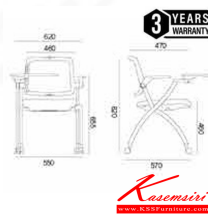

Kasemsiri
KSSFurniture.com

www.kssfurniture.com

Tel : 02-403-1044, 02-403-1055

Mobile : 083-082-8212

Fax : 02-403-1094

Eamil : kssfurntiure2u@hotmail.com

หยุดทุกวันอาทิตย์ เปิด 9.00-18.00

รายการสินค้า 37038::BG-865BL

BG-865BL/B-P7

W62 D57 H82cm.

BG-865BL/B-P7
W62 D57 H82cm.

ชื่อสินค้า : OWNER-H

หมวดหมู่สินค้า : Lecture Hall Chairs

แบรนด์สินค้า : MONO

รายละเอียด : A Mono office chair with CAT fabric/MVN leather seat. Dimension (WxDxH) cm :

58x65x118-128 MONO Office Chairs MONO Leisure chair MONO Small Sofas MONO Small Sofas

MONO polypropylene_chairs MONO Lecture Hall Chairs

BG-865BL ()

รายละเอียด : เก้าอี้แลคเกอร์ สีดำทั้งตัว มีล้อ เบาะพองน้ำฉีด/โครงขาเหล็ก ขนาด 62x57x82 ซม. รับประกัน 3 ปี พนักพิงตาข่าย ที่พักแขนเลื่อน หน้า-หลัง(พนักพิงโยกได้เล็กน้อย)