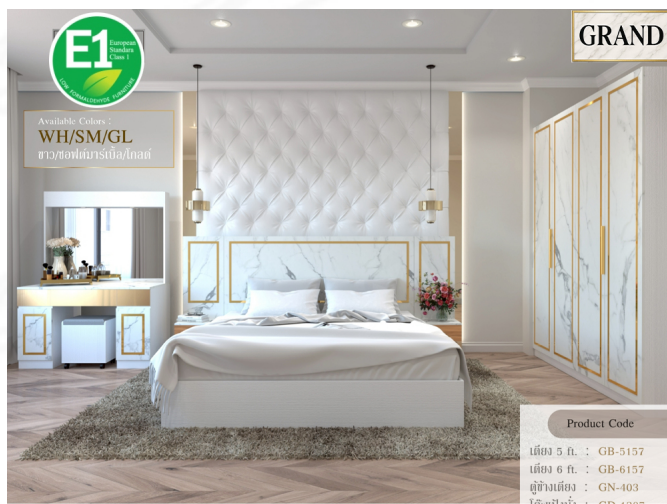

MONICA
Bedroom set

Spec : PU/MELAMINE (E1) Available Colors : AG/LM/GL แอสเมย์ไมลามีนี่/ไลน์ AG/DM/GL แอสเมย์/สารรมี่/ไลน์

Spec : MELAMINE (E1) Available Colors : WH/SM/GL ชาวฮอตไมลามีนี่/ไลน์

Kasemsiri
www.KSSFurniture.com

Product Code
เตียง 5 ฟุต : GB-5157
เตียง 6 ฟุต : GB-6157
ตู้ข้างเตียง : GN-403
โต๊ะปิ้งเบิ้ง : GD-1207
ตู้เสื้อผ้า : GC-2008

ชื่อสินค้า : MONICA(SET)

หมวดหมู่สินค้า : Bedroom Sets

แบรนด์สินค้า : XCF

รายละเอียด : ชุดห้องนอน MONICA SPEC:PU/MELAMINE(E1)เตียง5ฟุต GB-5157,เตียง6ฟุต GB-6157 และโต๊ะปิ้ง GD-1207 และตู้หัวเตียง GN-403 และตู้เสื้อผ้า GC-2008 เอ็กซ์ซีเอฟ ชุดห้องนอน

MONICA(SET)

รายละเอียด : ชุดห้องนอน MONICA SPEC:PU/MELAMINE(E1)เตียง5ฟุต GB-5157,เตียง6ฟุต GB-6157 และโต๊ะปิ้ง GD-1207 และตู้หัวเตียง GN-403 และตู้เสื้อผ้า GC-2008 เอ็กซ์ซีเอฟ ชุดห้องนอน

สอบถามราคา

เกษมศิริเฟอร์นิเจอร์ KssFurniture.com