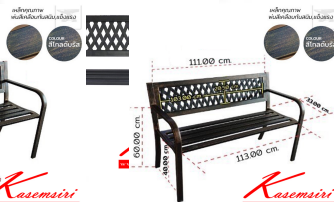

รายการสินค้า 67310088::HB-163G

ชื่อสินค้า : HB-163G

หมวดหมู่สินค้า : Outdoor Chairs

แบรนด์สินค้า : SURE

รายละเอียด : เก้าอี้สนาม ไม้หวicker WICKER(วิกเกอร์) ขนาด ก1180xล500xส740 มม. สีโกลด์บรัส ชัวร์
เก้าอี้สนาม Outdoor ชัวร์ เก้าอี้สนาม Outdoor

HB-163G

รายละเอียด : เก้าอี้สนาม ไม้หวicker WICKER(วิกเกอร์) ขนาด ก1180xล500xส740 มม. สีโกลด์บรัส ชัวร์
เก้าอี้สนาม Outdoor ชัวร์ เก้าอี้สนาม Outdoor

ราคา 2,000 บาท