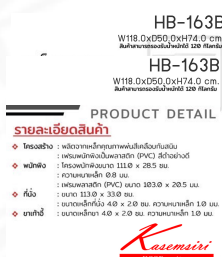

ชื่อสินค้า : HB-163B

หมวดหมู่สินค้า : Outdoor Chairs

แบรนด์สินค้า : SURE

รายละเอียด : เก้าอี้สนาม ม้านั่งสนาม WICKER(วิกเกอร์) ขนาด ก1180xล500xส740 มม. สีดำ ชิวรี่ เก้าอี้สนาม Outdoor ชิวรี่ เก้าอี้สนาม Outdoor