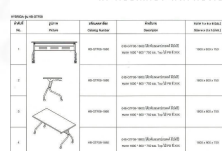

HB-GTF08 โต๊ะพับอเนกประสงค์ มีบังใบ

HB-GTF08 โต๊ะพับอเนกประสงค์ มีบังใบ

HB-GTF08 โต๊ะพับอเนกประสงค์ มีบังใบ

HB-GTF08 โต๊ะพับอเนกประสงค์ มีบังใบ

HB-GTF08 โต๊ะพับอเนกประสงค์ มีบังใบ

ชื่อสินค้า : HB-GTF08

หมวดหมู่สินค้า : Multipurpose Tables

แบรนด์สินค้า : TAIYO

รายละเอียด : โต๊ะพับอเนกประสงค์ มีขนาด 160 และ 180 ซม. TOP เมลามีน พับเก็บหน้าโต๊ะได้ มีกันป้เหล็ก มีล้อเลื่อน ไทโย โต๊ะอเนกประสงค์

HB-GTF08-1660

รายละเอียด : โต๊ะพับอเนกประสงค์ มีขนาด 1600x600x750 มม. TOP เมลามีน พับเก็บหน้าโต๊ะได้ มีกันป้เหล็ก มีล้อเลื่อน ไทโย โต๊ะอเนกประสงค์

ราคา 6,300 บาท

HB-GTF08-1680

รายละเอียด : โต๊ะพับอนกประสงค์ มีขนาด 1600x800x750 มม. TOP เมลามีน พับเก็บหน้าโต๊ะได้ มีกันเปื้อนเหล็ก มีล้อเลื่อน ไทโย โต๊ะอนกประสงค์

ราคา 7,000 บาท

HB-GTF08-1860

รายละเอียด : โต๊ะพับอนกประสงค์ มีขนาด 1800x600x750 มม. TOP เมลามีน พับเก็บหน้าโต๊ะได้ มีกันเปื้อนเหล็ก มีล้อเลื่อน ไทโย โต๊ะอนกประสงค์